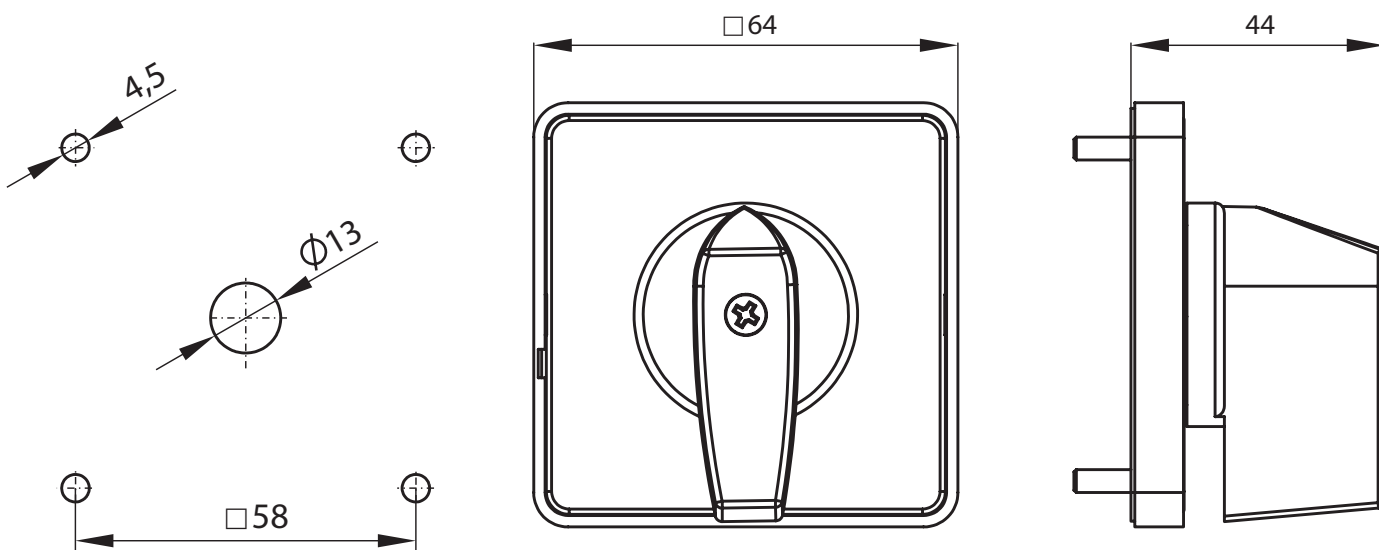

### Структура обозначения для заказа

SK63-1406\

Цвет фасада

R01 табличка черная, ручка черная

R02 табличка желтая, ручка красная

### Размеры

Расстояние между монтажными отверстиями 58 мм×58 мм (4 винта M4 x 18)