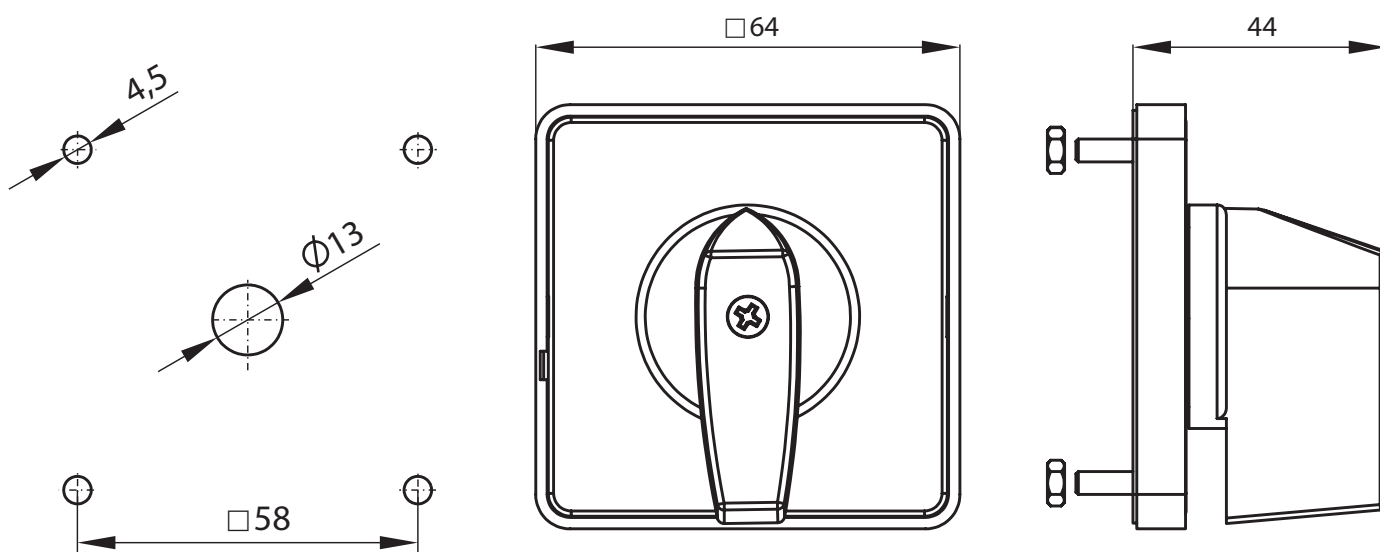

### Структура обозначения для заказа

SK63-1406\

Цвет фасада

R03 табличка черная, ручка черная

R04 табличка желтая, ручка красная

### Размеры

Расстояние между монтажными отверстиями 58 мм×58 мм (4 винта M4×18 + 4 гайки M4)