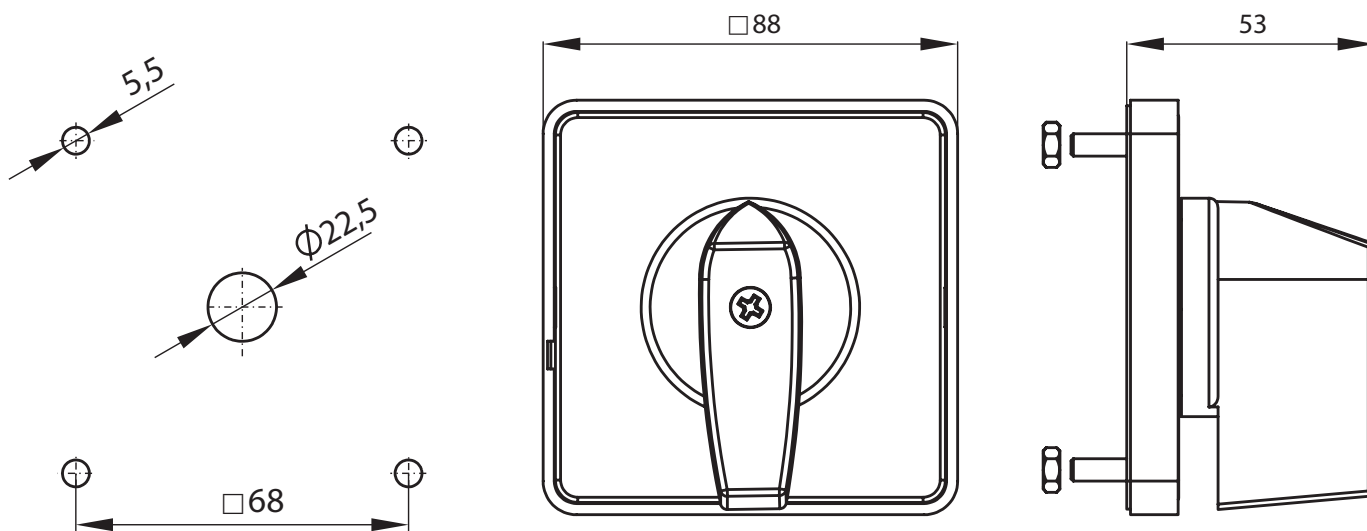

Фасад I SK100-1408 для исполнений D... (монтируется непосредственно на дверцах с механической блокировкой)

R03

R04

Структура обозначения для заказа

SK100-1408\

Цвет фасада

R03 табличка черная, ручка черная

R04 табличка желтая, ручка красная

Размеры

Расстояние между монтажными отверстиями 68 мм×68 мм (4 винта M5×20 + 4 гайки M5)