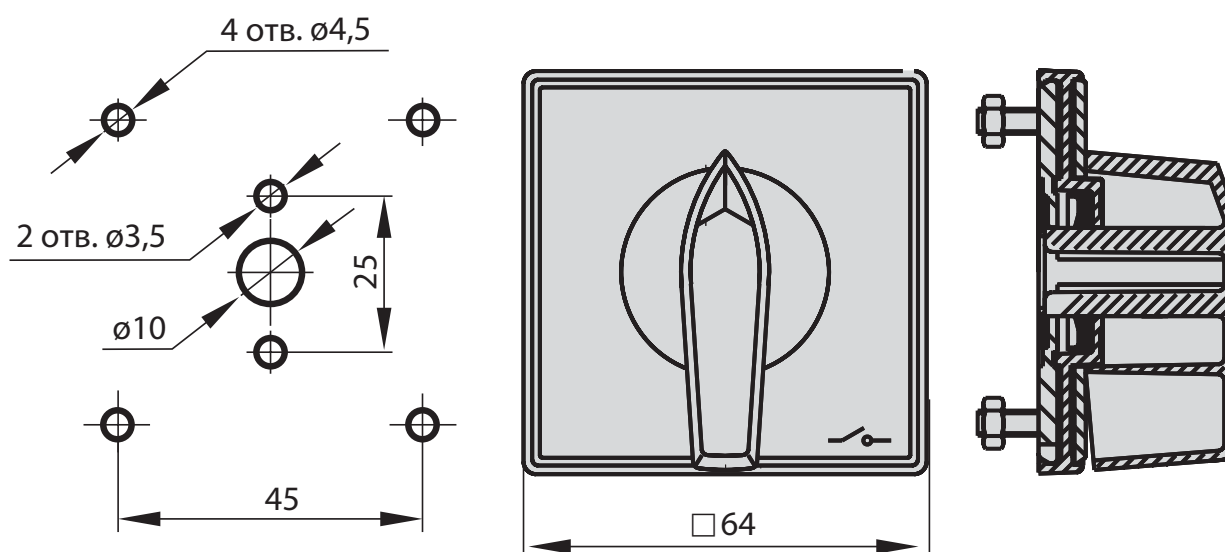

### Структура обозначения для заказа

ŁK-1406 \

Цвет фасада

R02 табличка черная, ручка черная

R06 табличка желтая, ручка красная

### Размеры

Расстояние между монтажными отверстиями 45 мм×45 мм