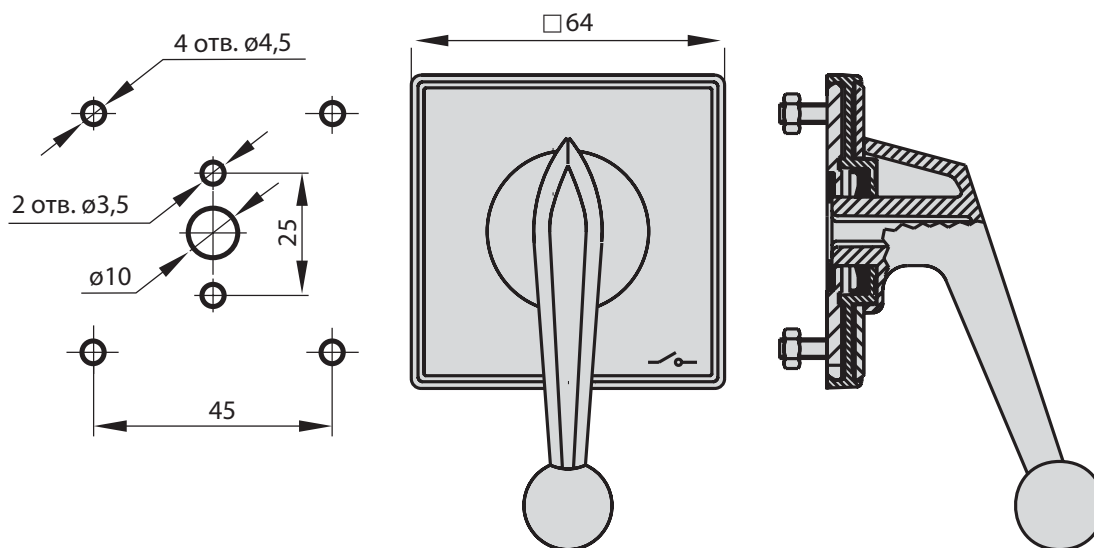

### Структура обозначения для заказа

ŁK-1407 \

Цвет фасада

R02 табличка черная, ручка черная

R06 табличка желтая, ручка красная

### Размеры

Расстояние между монтажными отверстиями 45 мм×45 мм