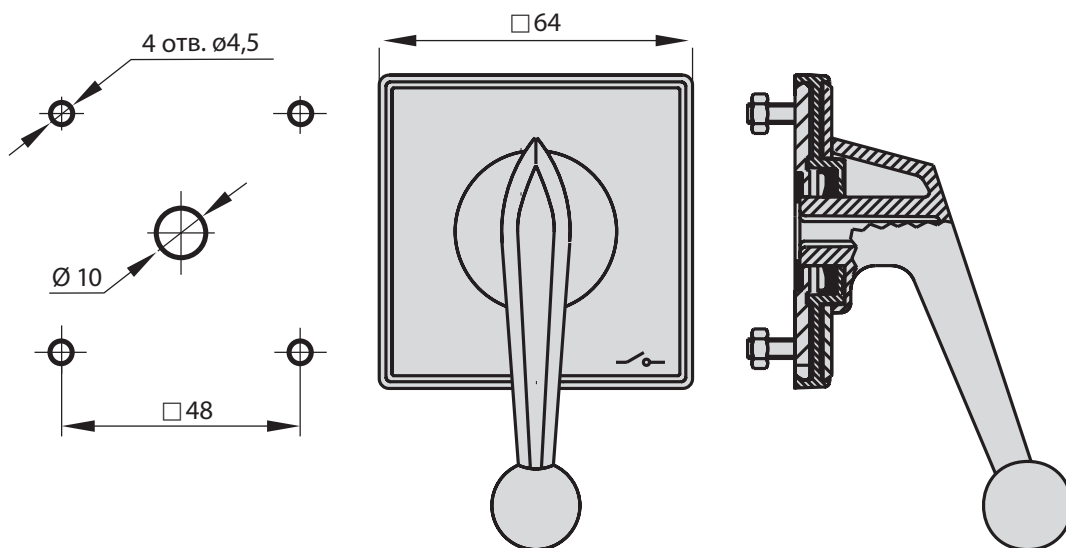

Фасад II ŁK-1407

R01

R05

Структура обозначения для заказа

ŁK-1407\

Цвет фасада

R01 табличка черная, ручка черная

R05 табличка желтая, ручка красная

Размеры

Расстояние между монтажными отверстиями 48 мм×48 мм