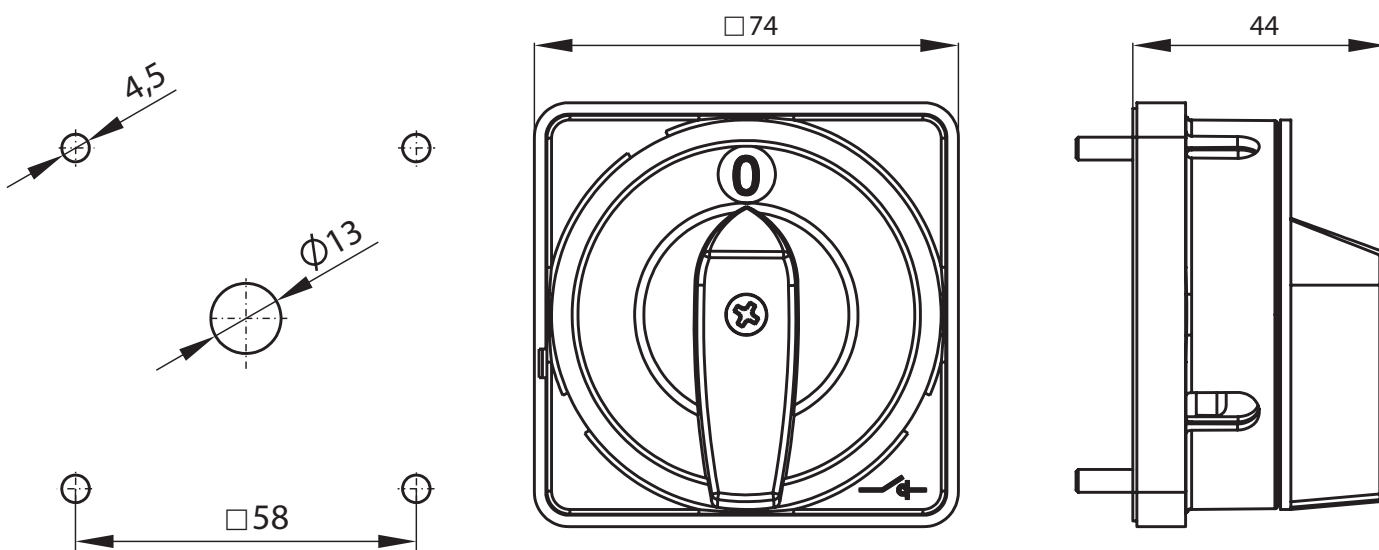

Фасад III SK63-1409 для исполнений P... и BS... (запираемый на замок)

R01

R02

Структура обозначения для заказа

SK63-1409\

Цвет фасада

R01 табличка черная, ручка черная

R02 табличка желтая, ручка красная

Размеры

Расстояние между монтажными отверстиями 58 ммx58 мм (4 винта M4 x 18)