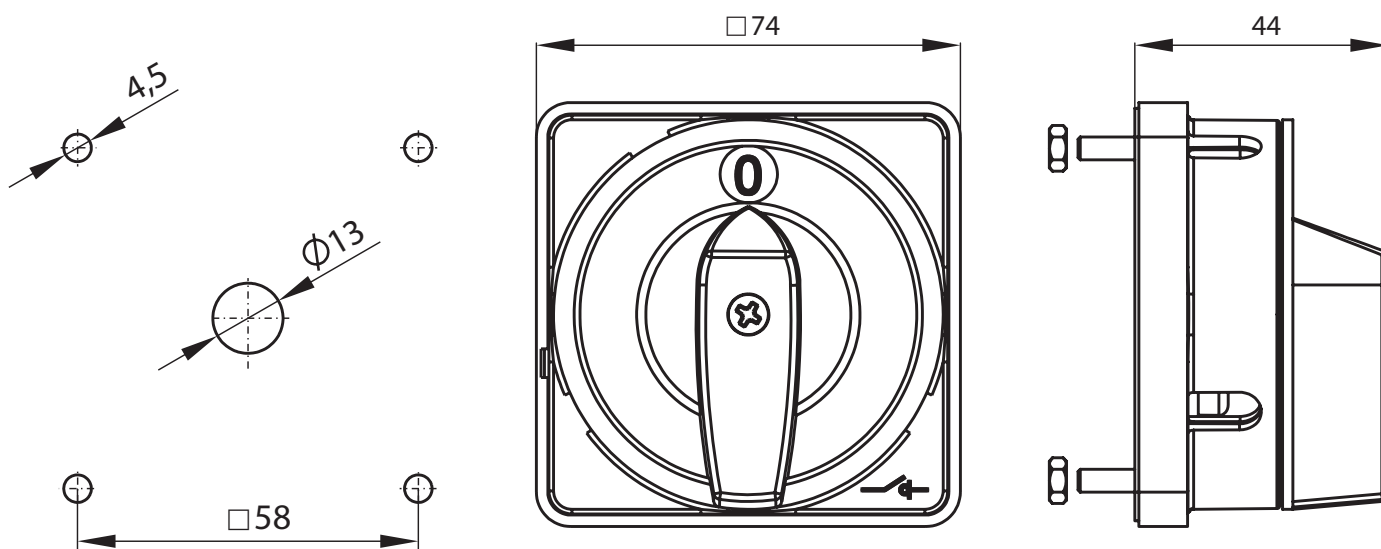

### Структура обозначения для заказа

SK63-1409 \

Цвет фасада

R03 табличка черная, ручка черная

R04 табличка желтая, ручка красная

### Размеры

Расстояние между монтажными отверстиями 58 ммx58 мм (4 винта M4x18 + 4 гайки M4)