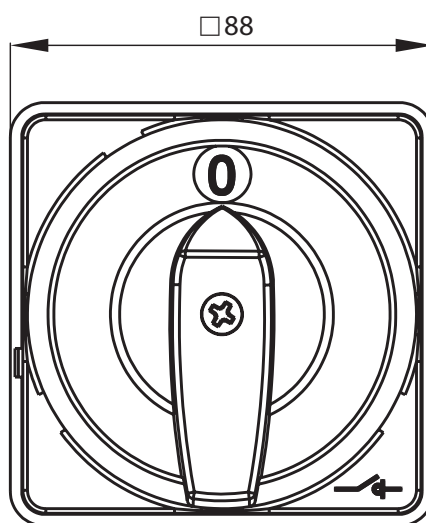

Фасад III SK100-1409 для исполнений P... и BS...(запираемый на замок)

R01

R02

Структура обозначения для заказа

SK100-1409 \

Цвет фасада

R01 табличка черная, ручка черная

R02 табличка желтая, ручка красная

Размеры

Расстояние между монтажными отверстиями 68 мм×68 мм (4 винта M5×20)