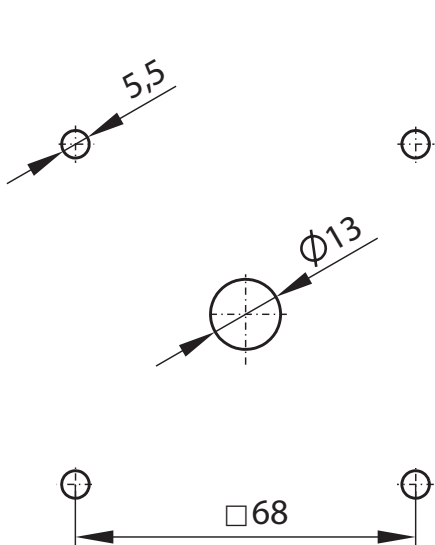

Фасад III SK100-1409 для исполнений P... и BS...(запираемый на замок)

R01

R02

Структура обозначения для заказа

SK100-1409 \

Цвет фасада

R01 табличка черная, ручка черная

R02 табличка желтая, ручка красная

Размеры

Расстояние между монтажными отверстиями 68 мм×68 мм (4 винта M5×20)