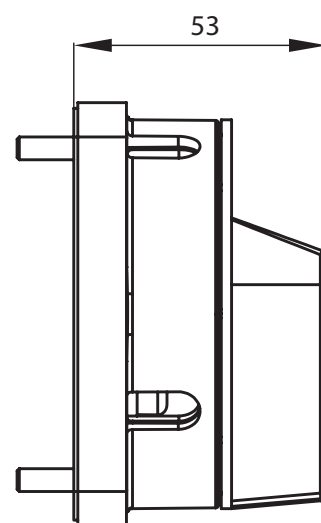

Фасад III SK100-1409 для исполнений P... и BS...(запираемый на замок)

R01

R02

Структура обозначения для заказа

SK100-1409 \

Цвет фасада

R01 табличка черная, ручка черная

R02 табличка желтая, ручка красная

Размеры

Расстояние между монтажными отверстиями 68 мм×68 мм (4 винта M5×20)