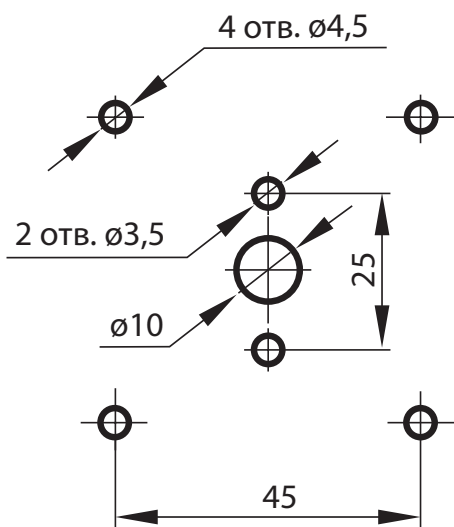

### Структура обозначения для заказа

ŁK-1408 \

Цвет фасада

R02 табличка черная, ручка черная

R06 табличка желтая, ручка красная

### Размеры

Расстояние между монтажными отверстиями 45 ммx45 мм