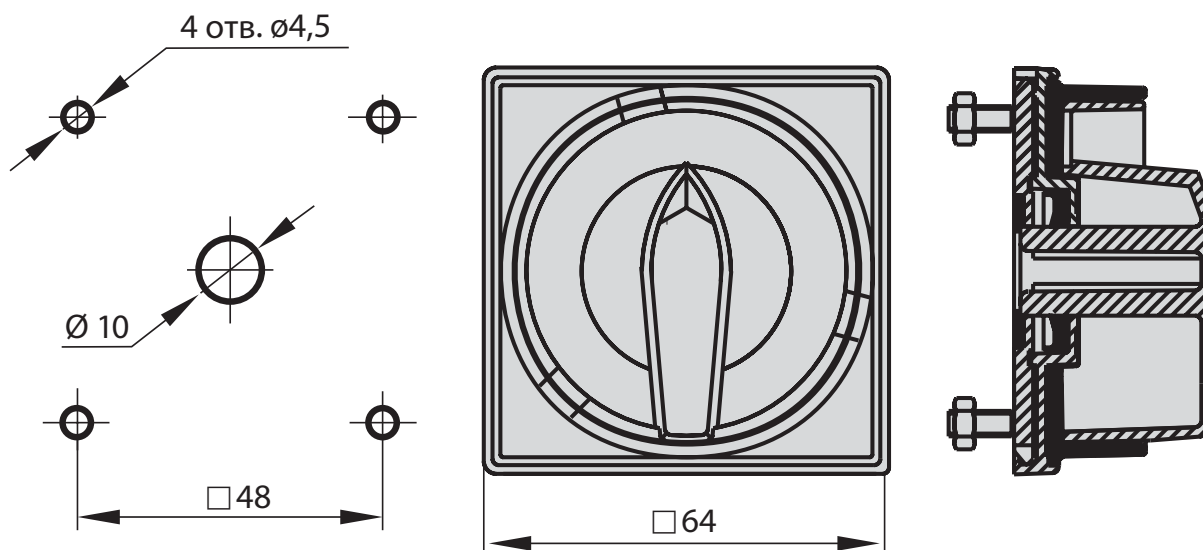

### Структура обозначения для заказа

ŁK-1408 \

Цвет фасада

R01 табличка черная, ручка черная

R05 табличка желтая, ручка красная

### Размеры

Расстояние между монтажными отверстиями 48 ммx48 мм