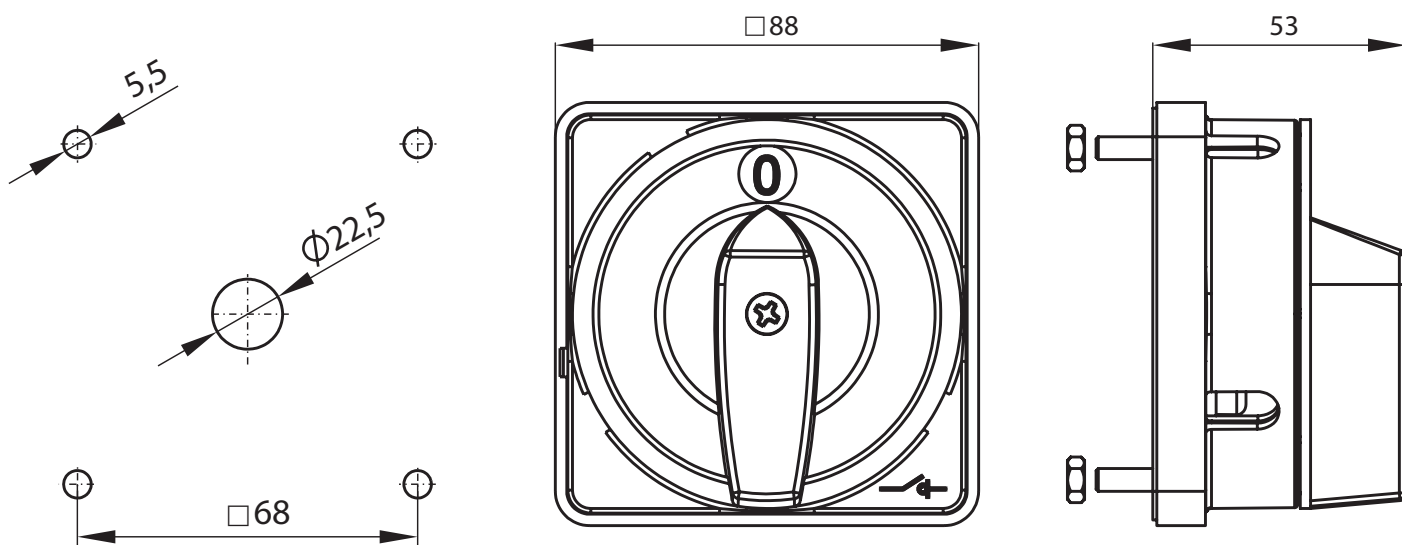

Фасад III SK100-1410 для исполнений D...

(запираемый на замок, монтируется непосредственно на дверцах с механической блокировкой)

R03

R04

Структура обозначения для заказа

SK100-1410 \

Цвет фасада
R03 табличка черная, ручка черная
R04 табличка желтая, ручка красная

Размеры

Расстояние между монтажными отверстиями 68 мм×68 мм (4 винта M5×20 + 4 гайки M5)