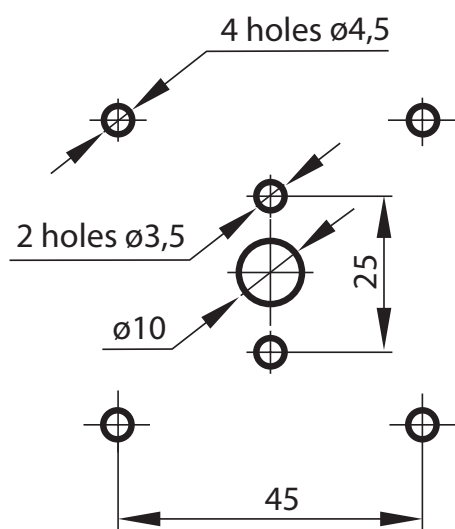

Front I ŁK-1406

R02

R06

Ordering code

ŁK-1406\

Front colour

R02 black legend plate, black knob

R06 yellow legend plate, red knob

Dimensions

Spacing of fixing holes 45 mm×45 mm