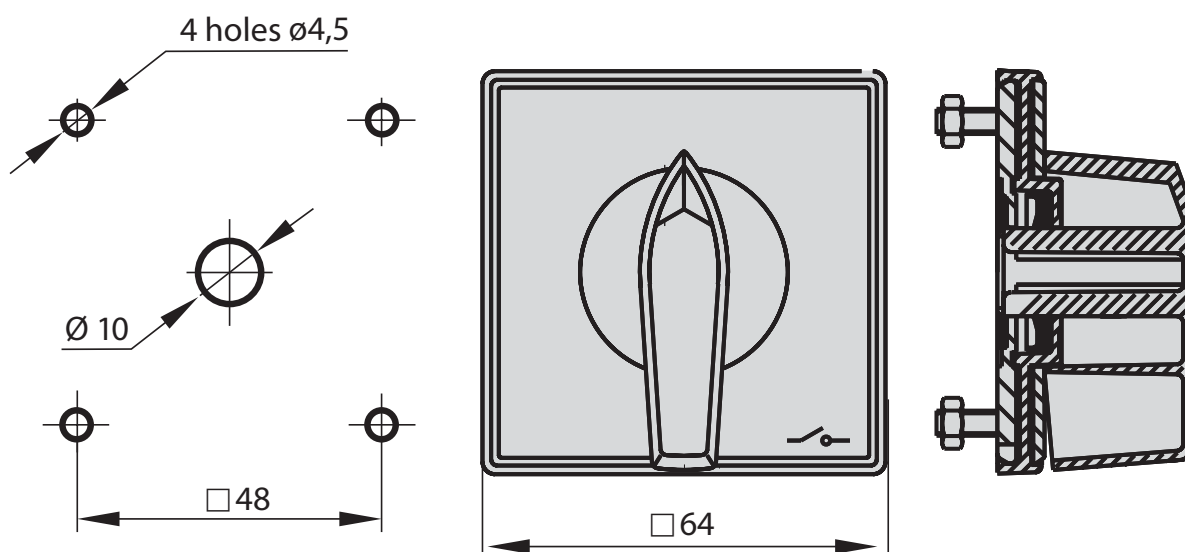

### Ordering code

ŁK-1406\

Front colour

R01 black legend plate, black knob

R05 yellow legend plate, red knob

### Dimensions

Spacing of fixing holes 48 mm×48 mm