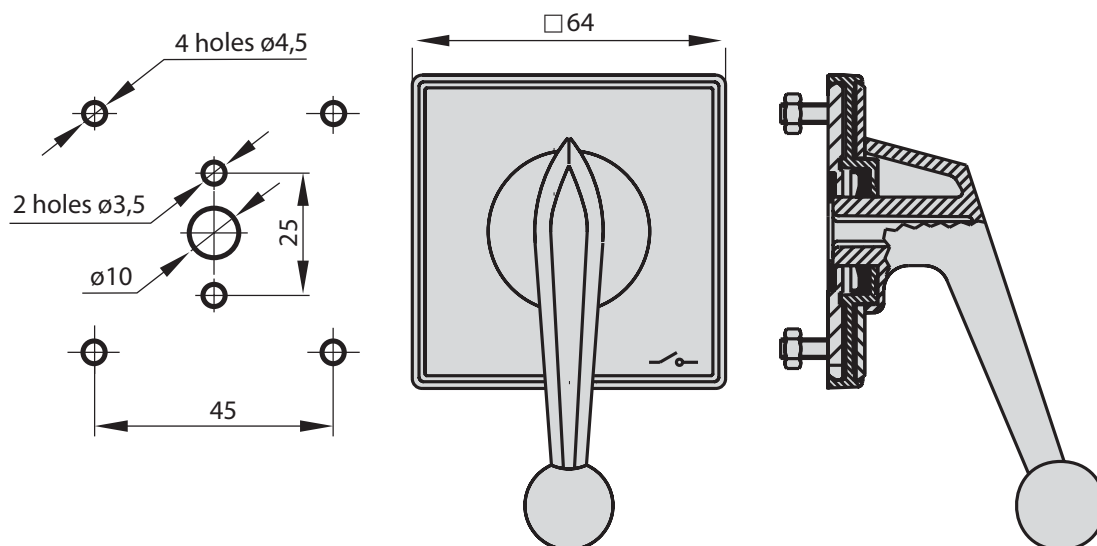

Front II ŁK-1407

R02

R06

Ordering code

ŁK-1407 \

Front colour

R02 black legend plate, black knob

R06 yellow legend plate, red knob

Dimensions

Spacing of fixing holes 45 mm×45 mm