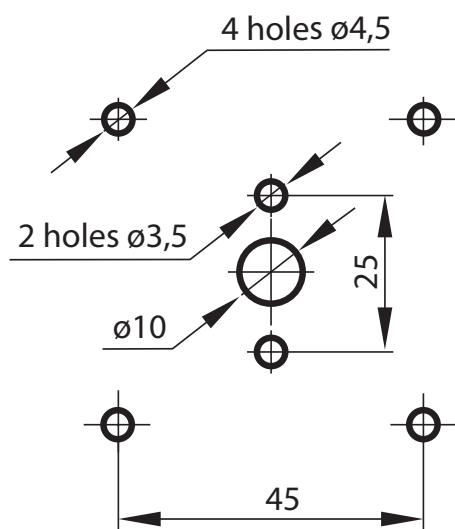

### Ordering code

ŁK-1408\

Front colour

R02 black legend plate, black knob

R06 yellow legend plate, red knob

### Dimensions

Spacing of fixing holes 45 mm×45 mm