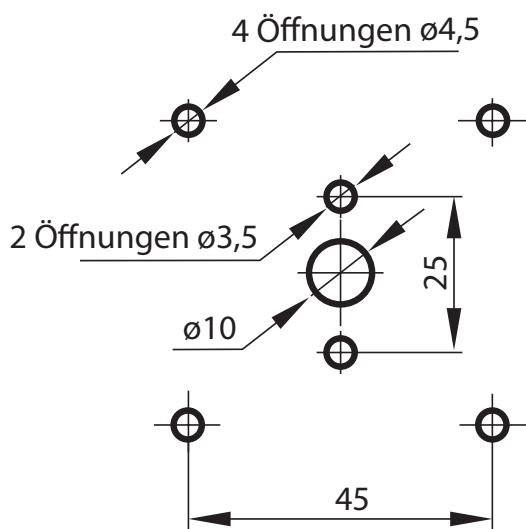

### Aufbau der Bestellnummer

ŁK-1406 \

Frontfarbe

R02 Schild, schwarz, Drehtaster, schwarz

R06 Schild, gelb, Drehtaster, rot

### Maße

Abstand von Befestigungen 45 mm x 45 mm