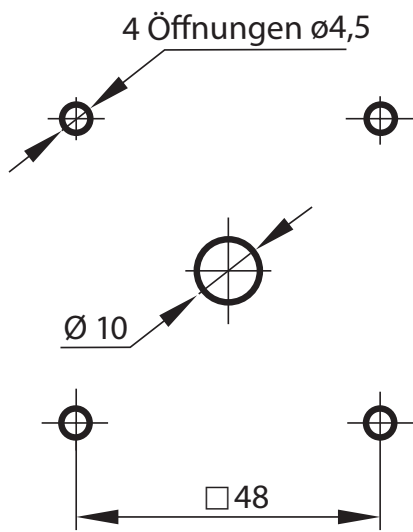

Front I ŁK-1406

R01

R05

Aufbau der Bestellnummer

ŁK-1406 \

Frontfarbe

R01 Schild, schwarz, Drehtaster, schwarz

R05 Schild, gelb, Drehtaster, rot

Maße

Abstand von Befestigungen 48 mm x 48 mm