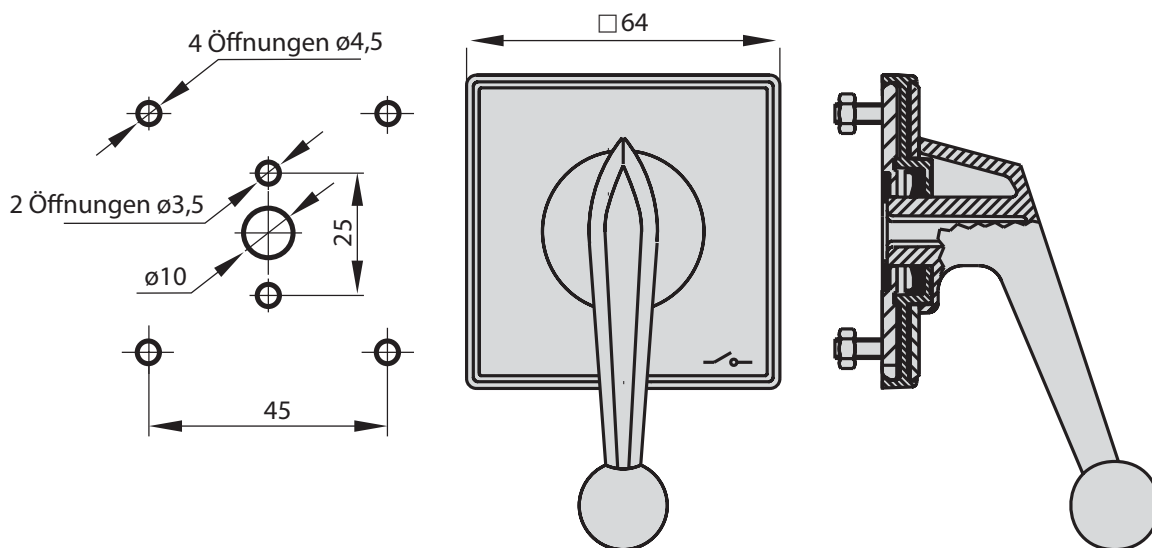

Front II ŁK-1407

R02

R06

Aufbau der Bestellnummer

ŁK-1407 \

Frontfarbe

R02 Schild, schwarz, Drehtaster, schwarz

R06 Schild, gelb, Drehtaster, rot

Maße

Abstand von Befestigungen 45 mm x 45 mm