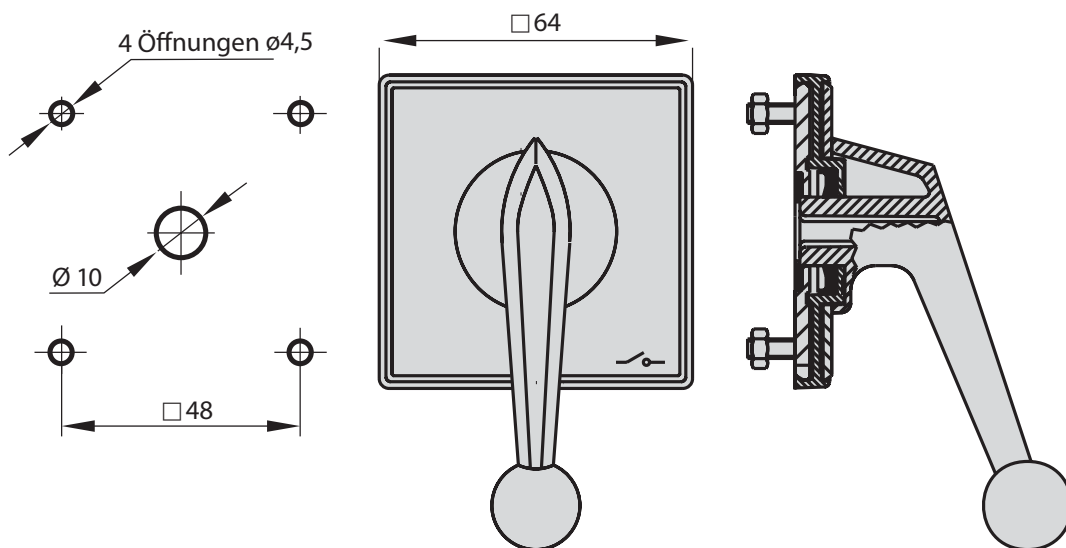

Front II ŁK-1407

R01

R05

Aufbau der Bestellnummer

ŁK-1407\

Frontfarbe

R01 Schild, schwarz, Drehtaster, schwarz

R05 Schild, gelb, Drehtaster, rot

Maße

Abstand von Befestigungen 48 mmx48 mm