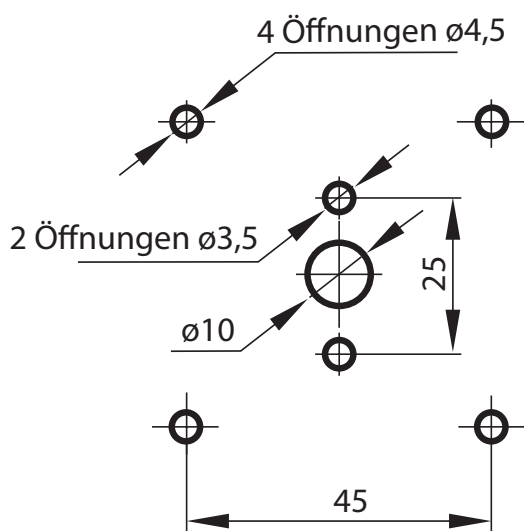

Front III ŁK-1408 (mit Hängeschloss abschließbar)

R02

R06

Aufbau der Bestellnummer

ŁK-1408 \

Frontfarbe

R02 Schild, schwarz, Drehtaster, schwarz

R06 Schild, gelb, Drehtaster, rot

Maße

Abstand von Befestigungen 45 mm x 45 mm