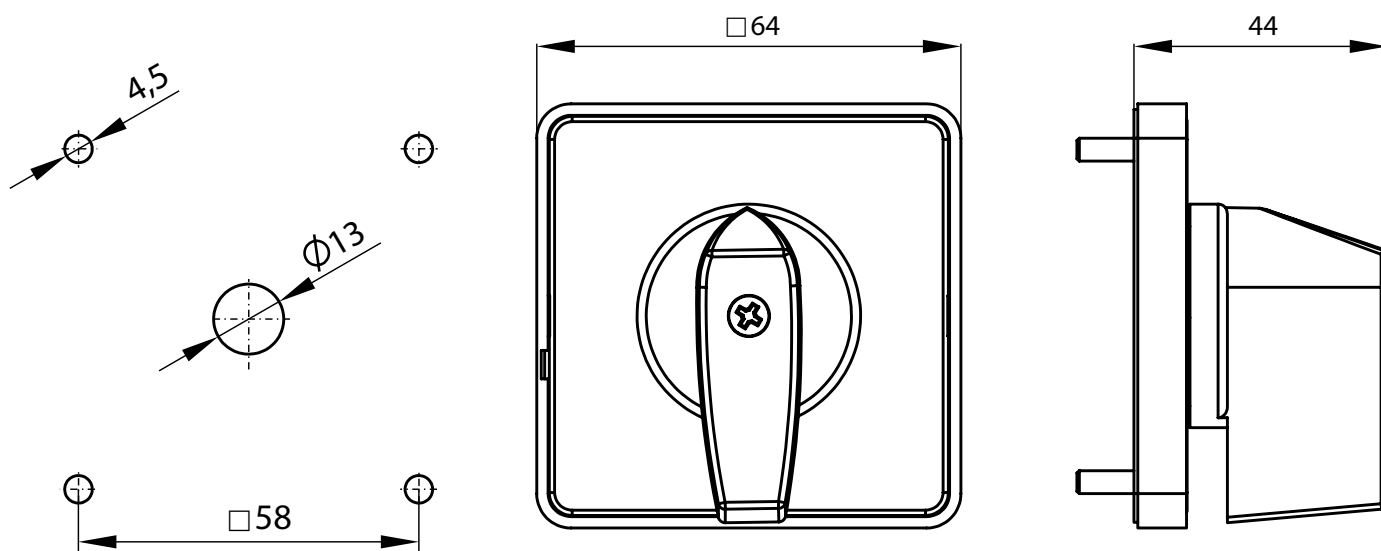

### Složení objednáacího kódu

SK63-1406\

Barva čela

R01 černý štítek, černá páčka

R02 žlutý štítek, červená páčka

### Rozměry

Rozměrový náčrt 58 mm×58 mm (4 šrouby M4 x 18)