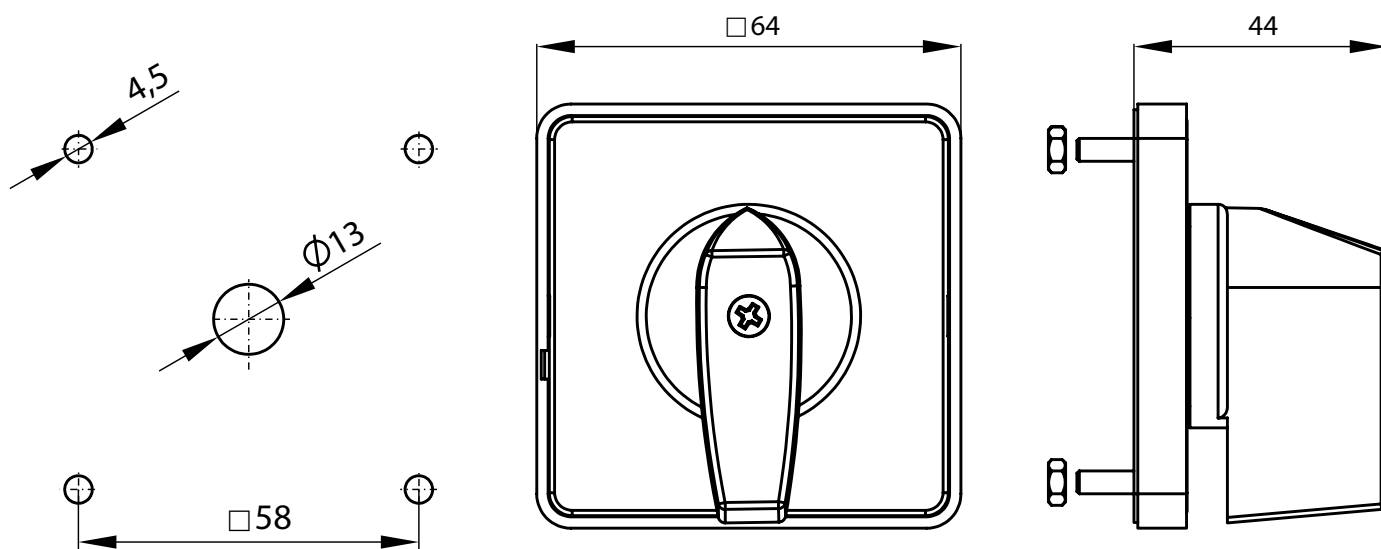

Čelo I SK63-1406 pro provedení BS... (montované na dveře)

R03

R04

Složení objednáacího kódu

SK63-1406\

Barva čela

R03 černý štítek, černá páčka

R04 žlutý štítek, červená páčka

Rozměry

Rozměrový náčrt 58 mm×58 mm (4 šrouby M4×18 + 4 matice M4)