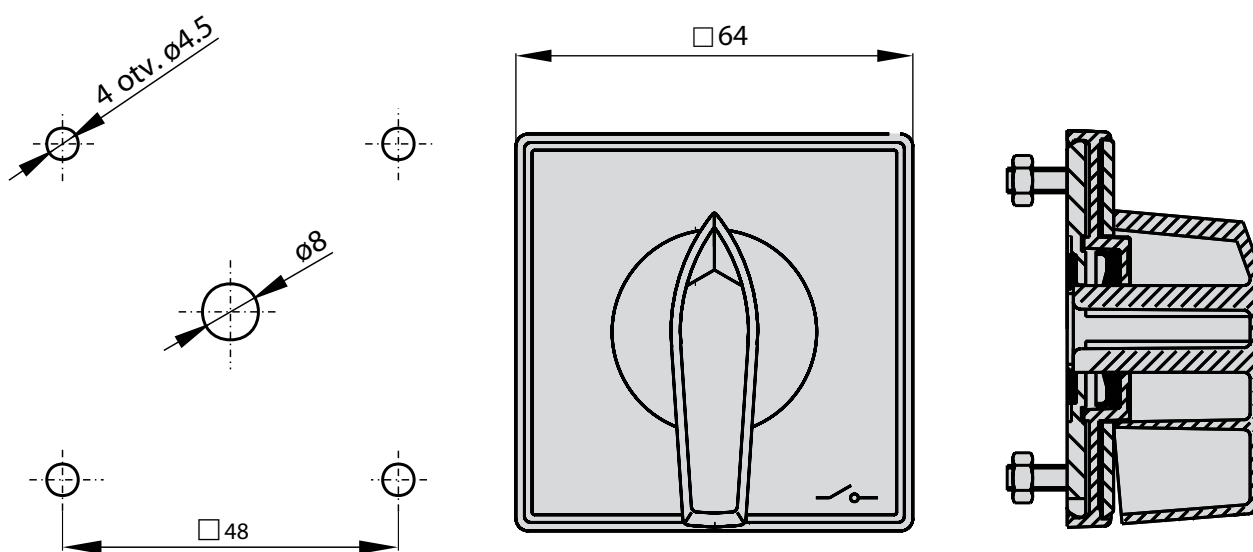

Čelo I SK25-1406 pro provedení BS... (montované na dveře)

R03

R07

Složení objednáčního kódu

SK25-1406\

Barva čela

R03 černý štítek, černá páčka

R07 žlutý štítek, červená páčka

Rozměry

Rozměrový náčrtek 48 mm×48 mm (4 šrouby M4 + 4 matice)