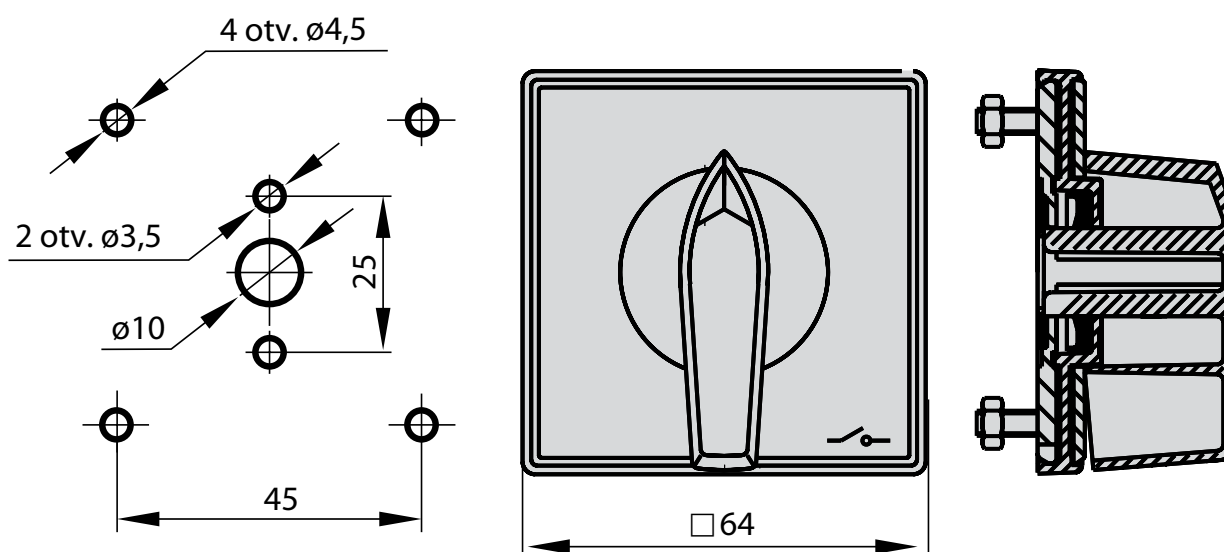

Čelo I ŁK-1406

R02

R06

Složení objednáacího kódu

ŁK-1406\

Barva čela
R02 černý štítek, černá páčka
R06 žlutý štítek, červená páčka

Rozměry

Rozměrový náčres 45 mm×45 mm