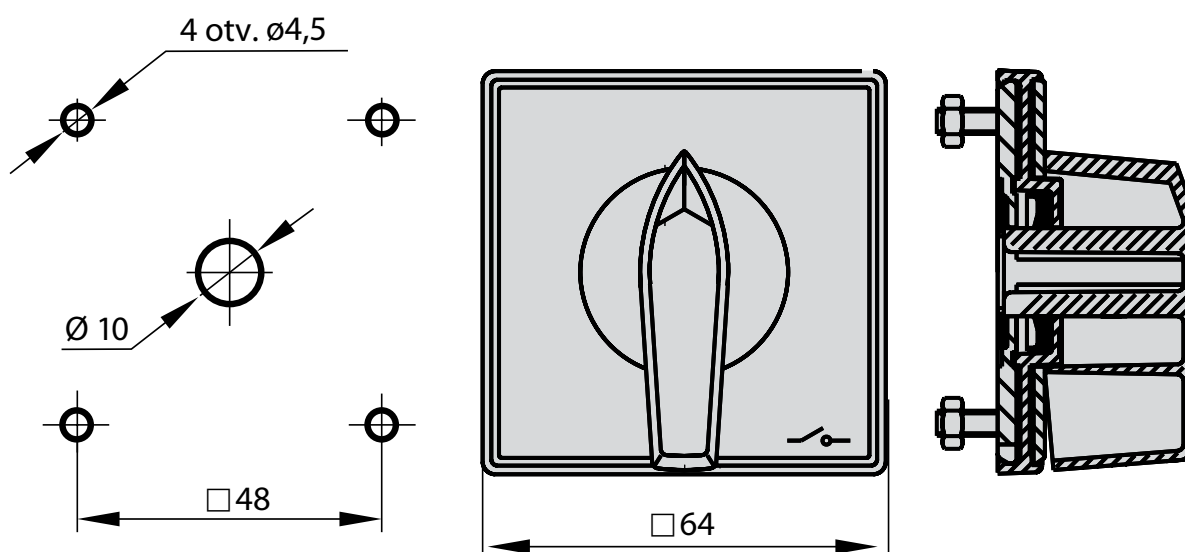

Čelo I ŁK-1406

R01

R05

Složení objednáacího kódu

ŁK-1406 \

Barva čela

R01 černý štítek, černá páčka

R05 žlutý štítek, červená páčka

Rozměry

Rozměrový náčrt 48 mm×48 mm