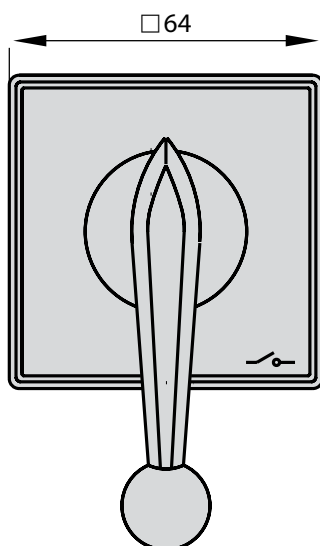

Čelo II ŁK-1407

R02

R06

Složení objednáacího kódu

ŁK-1407\

Barva čela

R02 černý štítek, černá páčka

R06 žlutý štítek, červená páčka

Rozměry

Rozměrový nákres 45 mm×45 mm