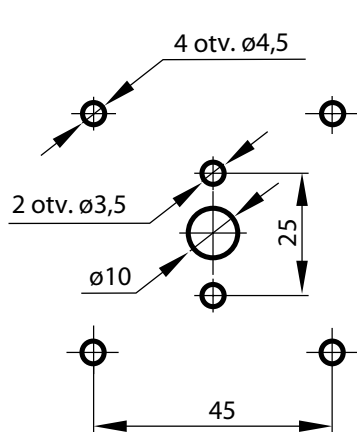

Čelo II ŁK-1407

R02

R06

Složení objednáacího kódu

ŁK-1407\

Barva čela

R02 černý štítek, černá páčka

R06 žlutý štítek, červená páčka

Rozměry

Rozměrový nákres 45 mm×45 mm