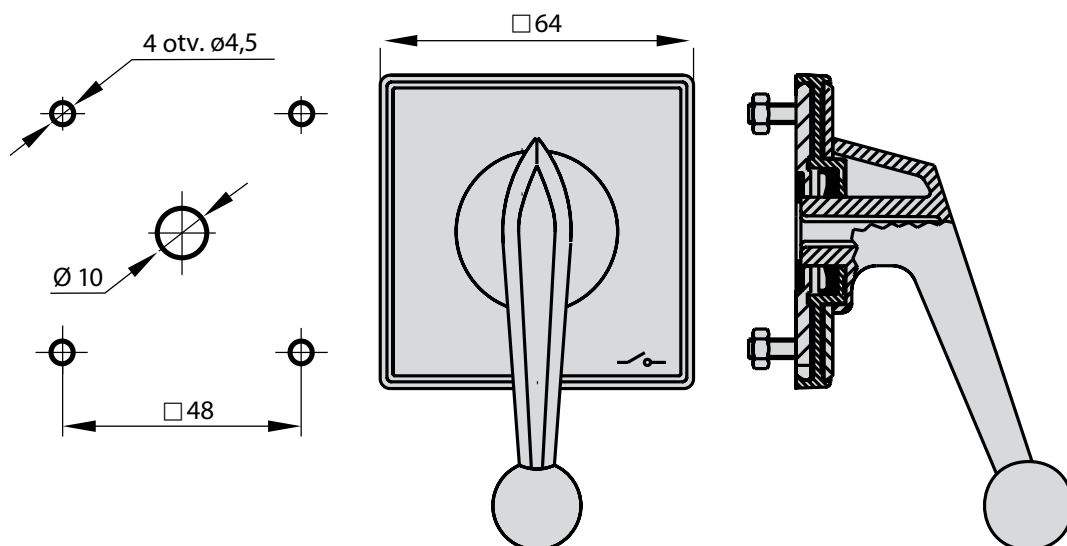

Čelo II ŁK-1407

R01

R05

Složení objednáacího kódu

ŁK-1407\

Barva čela

R01 černý štítek, černá páčka

R05 žlutý štítek, červená páčka

Rozměry

Rozměrový náčrt 48 mm×48 mm