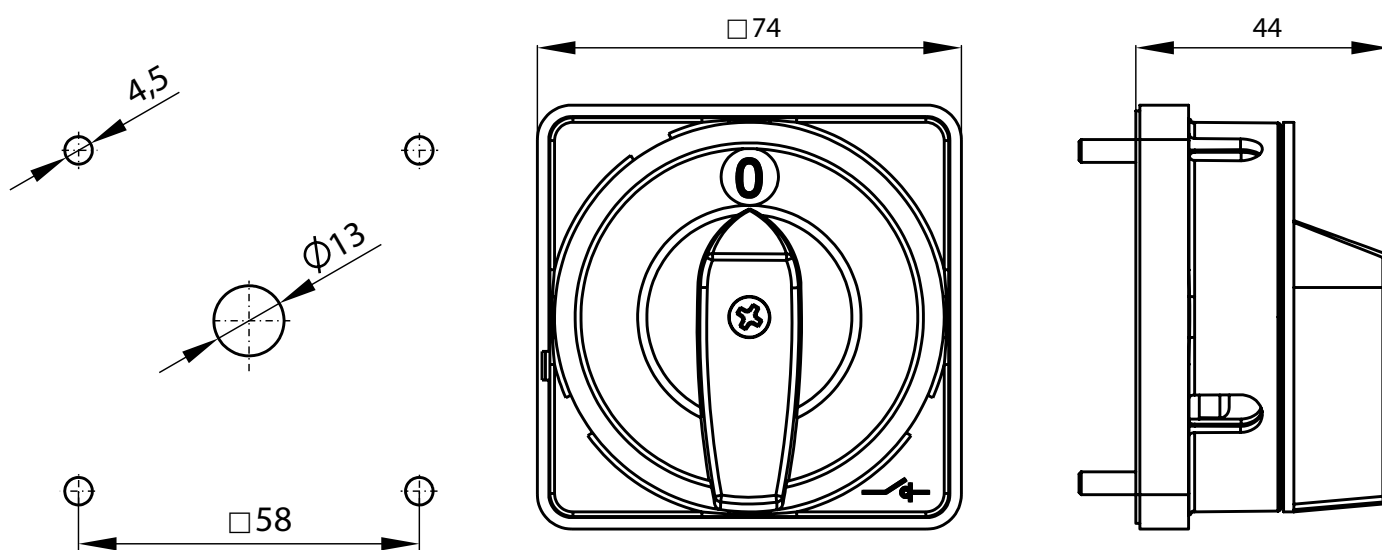

Čelo III SK63-1409 pro provedení P... i BS... (uzamykatelné pomocí visacího zámku)

R01

R02

Složení objednacího kódu

SK63-1409\

Barva čela

R01 černý štítek, černá páčka

R02 žlutý štítek, červená páčka

Rozměry

Rozměrový náčrt 58 mm×58 mm (4 šrouby M4 x 18)