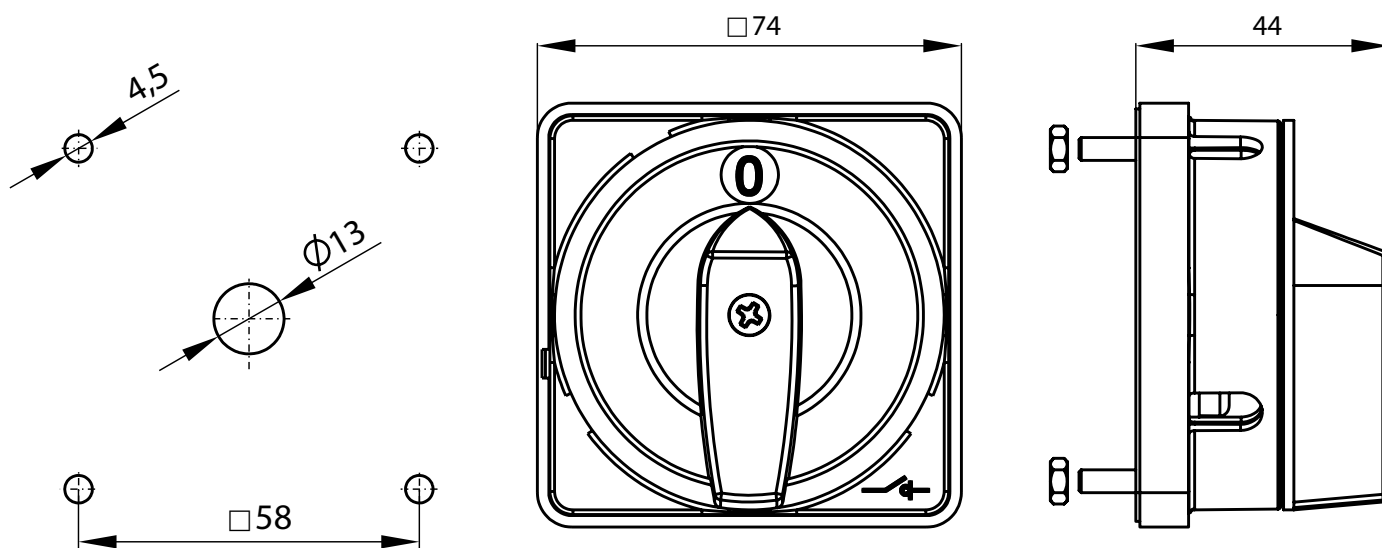

Čelo III SK63-1409 pro provedení BS... (uzamykatelné pomocí visacího zámku, montované na dveře)

R03

R04

Složení objednacního kódu

SK63-1409\

Barva čela

R03 černý štítek, černá páčka

R04 žlutý štítek, červená páčka

Rozměry

Rozměrový náčrt 58 mm×58 mm (4 šrouby M4×18 + 4 matice M4)