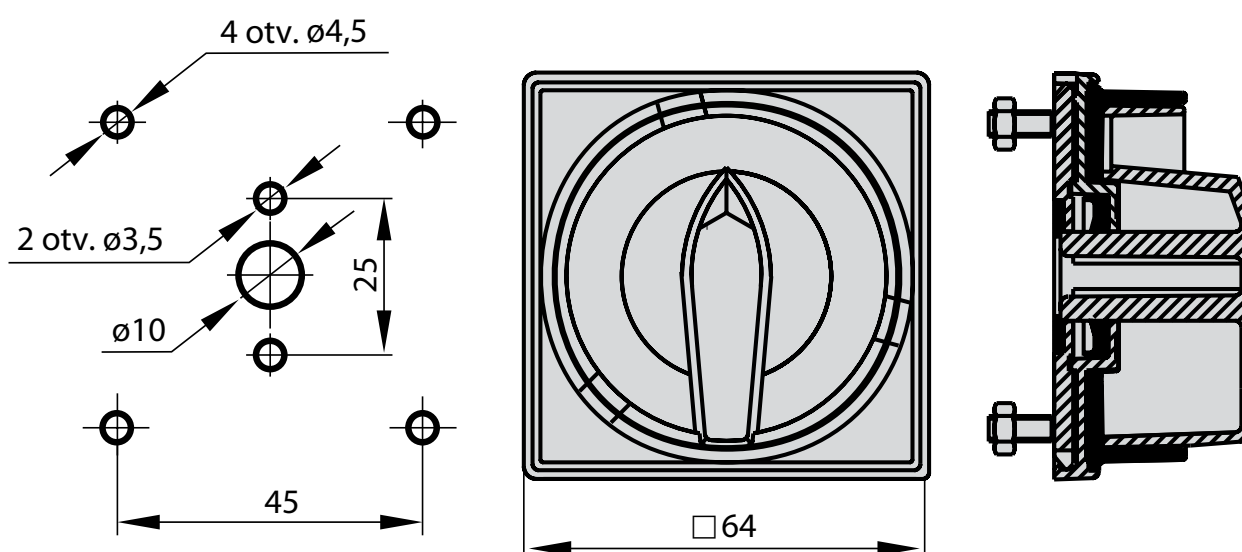

Čelo III ŁK-1408 (uzamykatelné pomocí visacího zámku)

R02

R06

Složení objednáacího kódu

ŁK-1408\

Barva čela

R02 černý štítek, černá páčka

R06 žlutý štítek, červená páčka

Rozměry

Rozměrový náčrt 45 mm×45 mm