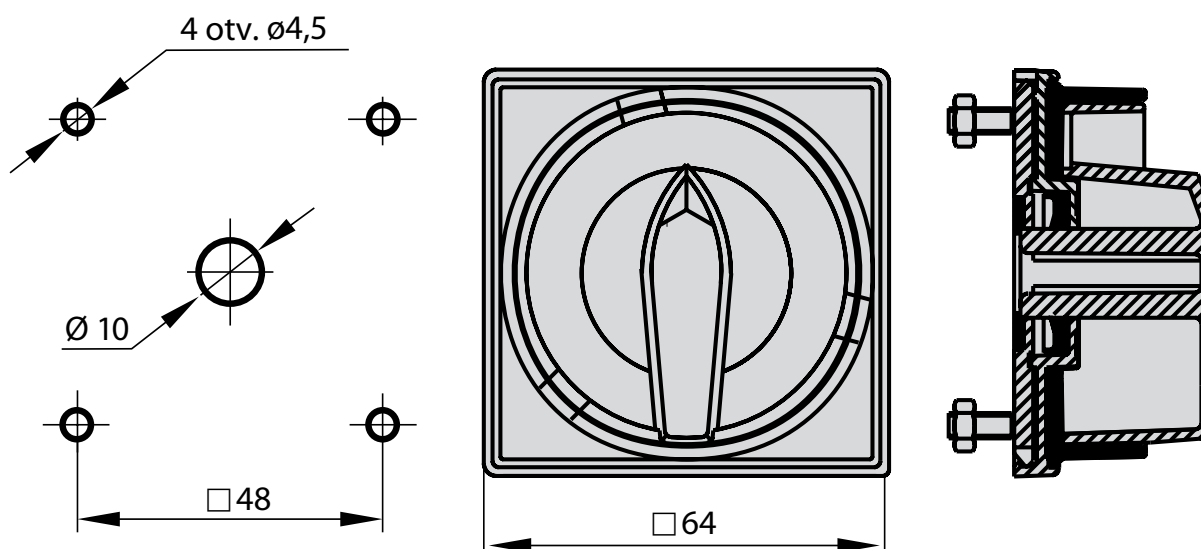

Čelo III ŁK-1408 (uzamykatelné pomocí visacího zámku)

R01

R05

Složení objednáacího kódu

ŁK-1408 \

Barva čela

R01 černý štítek, černá páčka

R05 žlutý štítek, červená páčka

Rozměry

Rozměrový nákres 48 mm×48 mm