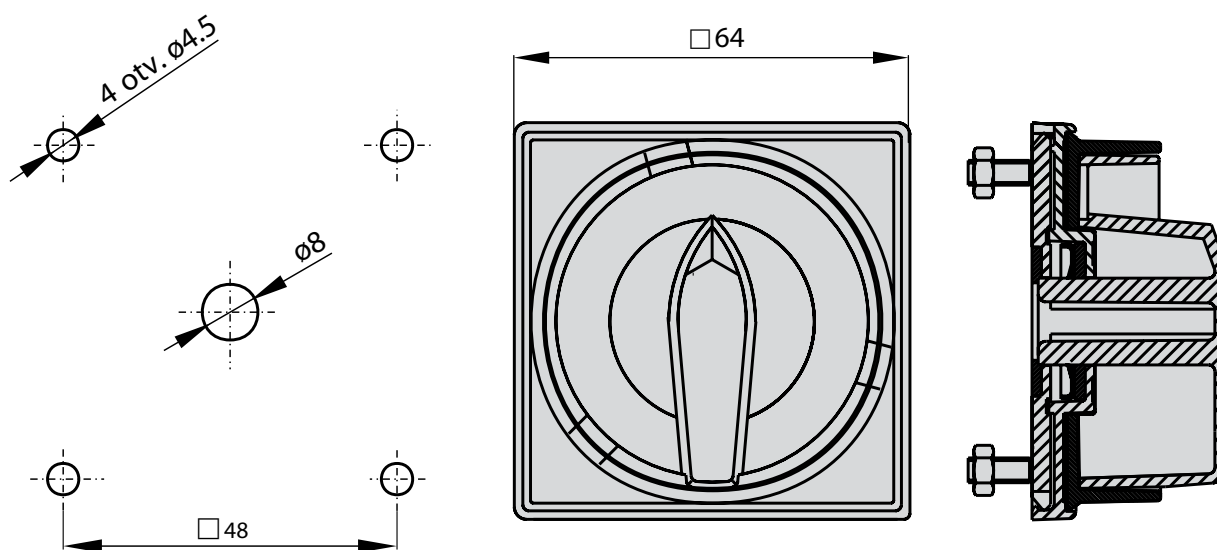

Čelo III SK25-1409 pro provedení BS... (uzamykatelné, montované na dveře)

R03

R07

Složení objednacího kódu

SK25-1409\

Barva čela

R03 černý štítek, černá páčka

R07 žlutý štítek, červená páčka

Rozměry

Rozměrový náčrt 48 mm×48 mm (4 šrouby M4 + 4 matice)